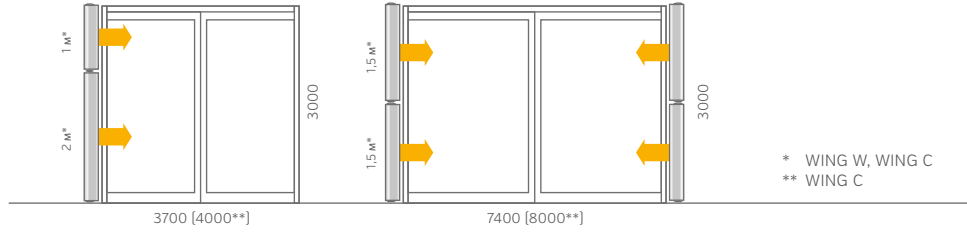

МОНТАЖ

МОНТАЖНЫЕ КРОНШТЕЙНЫ
(ПОСТАВЛЯЮТСЯ КАК ОПЦИЯ)

ШПИЛЬКИ МОНТАЖНЫЕ
(НЕ ПОСТАВЛЯЮТСЯ ОПЦИОНАЛЬНО)

Воздушные завесы WING (водяные, без нагревателя) могут работать, как в горизонтальной, так и в вертикальной позициях. Завесы WING с электрическим нагревателем разрешено монтировать и эксплуатировать только в горизонтальном положении

* WING W, WING C
** WING C