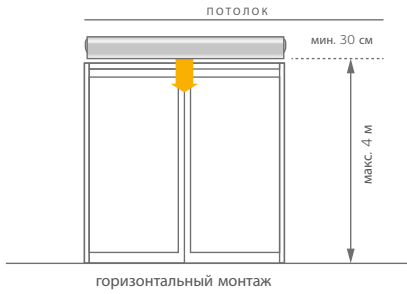

МОНТАЖ

МОНТАЖНЫЕ КРОНШТЕЙНЫ
(ПОСТАВЛЯЮТСЯ КАК ОПЦИЯ)

ШПИЛЬКИ МОНТАЖНЫЕ
(НЕ ПОСТАВЛЯЮТСЯ ОПЦИОНАЛЬНО)

Воздушные завесы WING (водяные, без нагревателя) могут работать, как в горизонтальной, так и в вертикальной позициях. Завесы WING с электрическим нагревателем разрешено монтировать и эксплуатировать только в горизонтальном положении

* WING W, WING C
** WING C