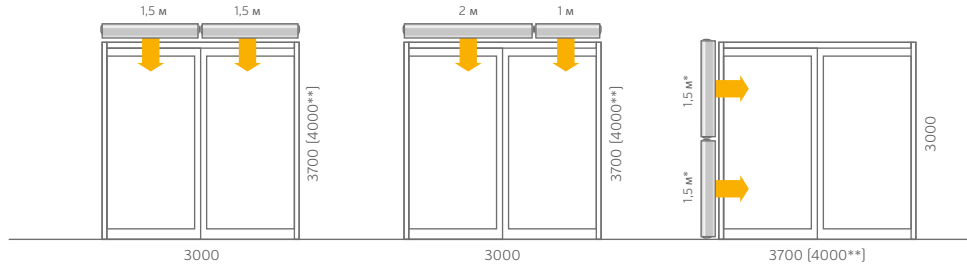

МОНТАЖ

МОНТАЖНЫЕ КРОНШТЕЙНЫ
(ПОСТАВЛЯЮТСЯ КАК ОПЦИЯ)

ШПИЛЬКИ МОНТАЖНЫЕ
(НЕ ПОСТАВЛЯЮТСЯ ОПЦИОНАЛЬНО)

Воздушные завесы WING (водяные, без нагревателя) могут работать, как в горизонтальной, так и в вертикальной позициях. Завесы WING с электрическим нагревателем разрешено монтировать и эксплуатировать только в горизонтальном положении